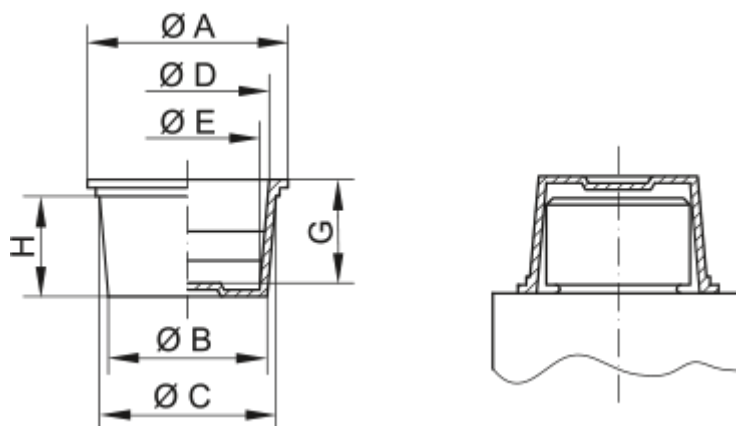

Varenummer: 59GPN610U5

Beskrivelse: KLEE Universal prop GPN 610 U - (\varnothing 9,2-11/ \varnothing 9,3-7,5)

Mål

A = 14
B = 9.2
C = 11
D = 9.3
E = 7.5
G = 10
H = 10